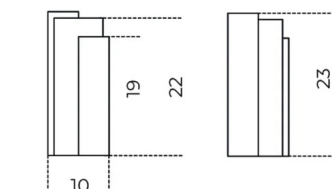


Vase 1968

Silvia Gallotti
2018

Vaso in ottone satinato e marmo levigato opaco Nero Marquina o Calacatta Vagli. Disponibile versione con due (M2) o tre marmi (M3). Riedizione del 1968.

Cm (L x P x H)
10 x 10 x 23

Inches (L x P x H)
4 x 4 x 9¼

M2

M3

Finiture

Metallo

Ottone satinato

Marmo

Calacatta Vagli