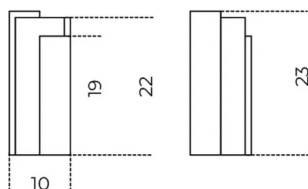


Vase 1968

Silvia Gallotti
2018

Vaso in ottone satinato e marmo levigato opaco Nero Marquina o Calacatta Vagli. Disponibile versione con due (M2) o tre marmi (M3). Riedizione del 1968.

Cm (L x P x H)
10 x 10 x 23

Inches (L x P x H)
4 x 4 x 9¼

M2

M3

Finiture

Metallo

Ottone satinato

Marmo

Calacatta Vagli