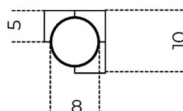


Vase 1968

Silvia Gallotti
2018

Vaso in ottone satinato e marmo levigato opaco Nero Marquina o Calacatta Vagli. Disponibile versione con due (M2) o tre marmi (M3). Riedizione del 1968.

Cm (L x P x H)
10 x 10 x 23

Inches (L x P x H)
4 x 4 x 9¼

M2

M3

Finiture

Metallo

Ottone satinato

Marmo

Calacatta Vagli