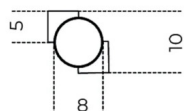


Vase 1968

Silvia Gallotti
2018

Vaso in ottone satinato e marmo levigato opaco Nero Marquina o Calacatta Vagli. Disponibile versione con due (M2) o tre marmi (M3). Riedizione del 1968.

Cm (L x P x H)
10 x 10 x 23

Inches (L x P x H)
4 x 4 x 9¼

M2

M3

Finiture

Metallo

Ottone satinato

Marmo

Calacatta Vagli